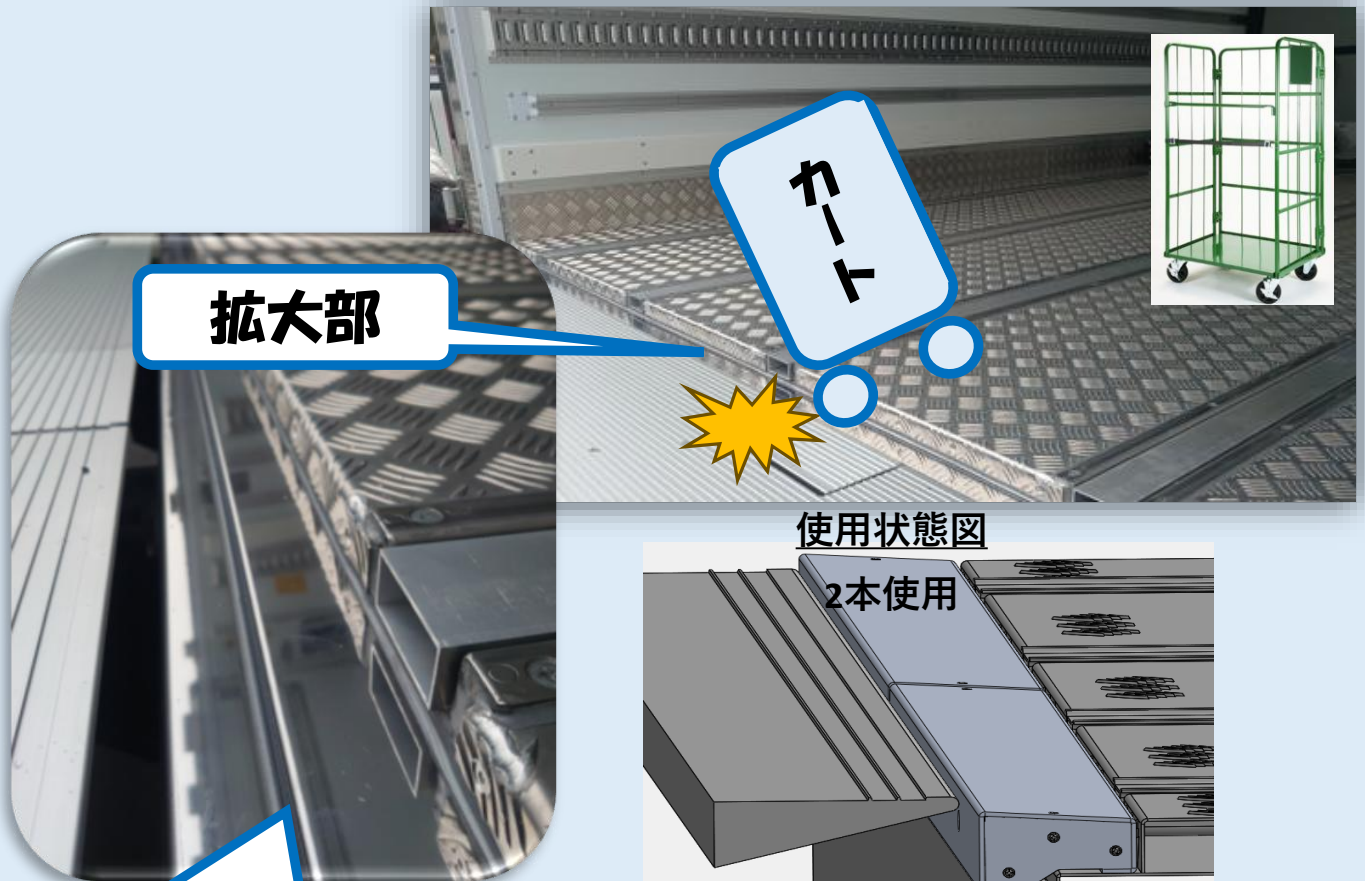

# Gap Box (トラックの荷台とパワーゲートの隙間対策)

使用状態図

下から見た図

## この部分にワンタッチ装着

材質:アルミ  
寸法:60X96X1123(mm)  
重量:2.2kg

### 【使用方法】

荷台とパワーゲートの隙間にワンタッチでセットするだけ！  
パレットの運搬だけでなく、台車の荷物も楽々スムーズに！！  
キャスターの溝落ちもなく、運搬効率大幅UP

**セレスト株式会社**

神奈川県平塚市四之宮2-11-44 1F  
☎0463-26-5771 / 090-2735-2603  
HP <https://celeste-1.com>