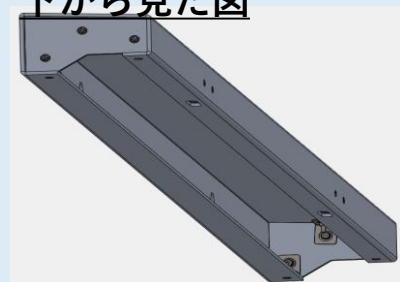

# Gap Box (トラックの荷台とパワーゲートの隙間対策)

使用状態図

下から見た図

## この部分にワンタッチ装着

材質:アルミ  
寸法:60X96X1123(mm)  
重量:2.2kg