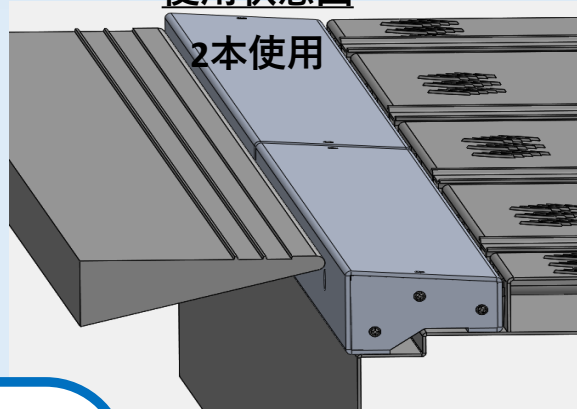

# Gap Box (トラックの荷台とパワーゲートの隙間対策)

使用状態図

下から見た図

## この部分にワンタッチ装着

材質:アルミ  
寸法:60X96X1123(mm)  
重量:2.2kg